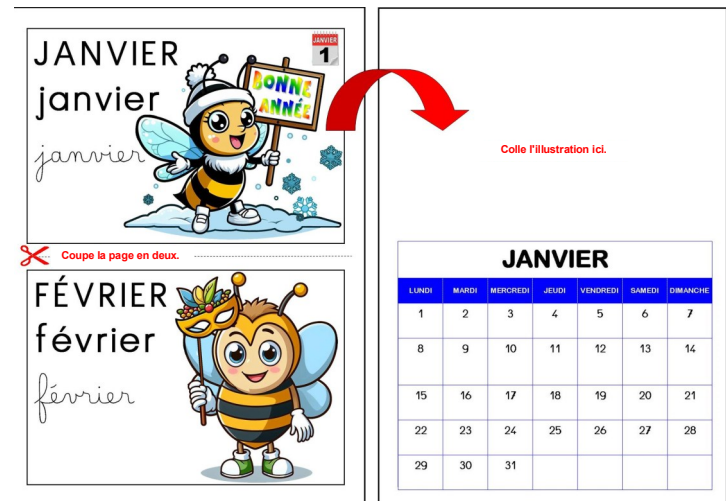

FABRIQUE TON CALENDRIER ILLUSTRÉ

de JANVIER 2025
à DÉCEMBRE 2030

en A3 : recommandé, plus simple à réaliser et plus lisible !

- 1 - Choisis et imprime en **A4**, les mois illustrés proposés sur le site : **abeille, caméléon, chenille, loup, ou autre...**
- 2 - Parmi les pages suivantes, choisis et imprime en **A4**, l'année et les mois selon le calendrier souhaité : scolaire ou civil...
- 3 - Assemble les pages correspondantes (avec de la colle, du ruban adhésif, une spirale de reliure, une plastifieuse **A3**, etc...)

Suggestion : il est tout à fait possible de panacher les mascottes tout au long de l'année scolaire selon les thèmes ou les albums étudiés.

A LIRE

en A4 ou A3*

- 1 - Imprime les mois illustrés proposés sur le site : **abeille, caméléon, chenille, loup, ou autre...** en **A4*** ou paramètre ton imprimante pour avoir 2 illustrations par **A4**.
- 2 - Imprime le calendrier "**Calendrier 20xx-20xx à illustrer**" (rubrique "divers" du site) en **A4** ou agrandi en **A3***
- 3 - Colle l'illustration sur la page correspondante du calendrier.

D'autres options sont possibles selon tes compétences et les logiciels à ta disposition.

Le nombre de mascottes augmentant régulièrement (plus de 50 actuellement, liste page suivante), il devient très chronophage de mettre les calendriers à jour, chaque année, pour chacun d'eux, sans aucune certitude qu'ils correspondent à un réel besoin pédagogique.

A partir de 2026-2027, les calendriers illustrés ne seront plus actualisés, mais il sera toujours possible de les réaliser en suivant les indications ci-dessus.

- La page "contact" du site est à ta disposition pour toute aide ou demande particulière. -