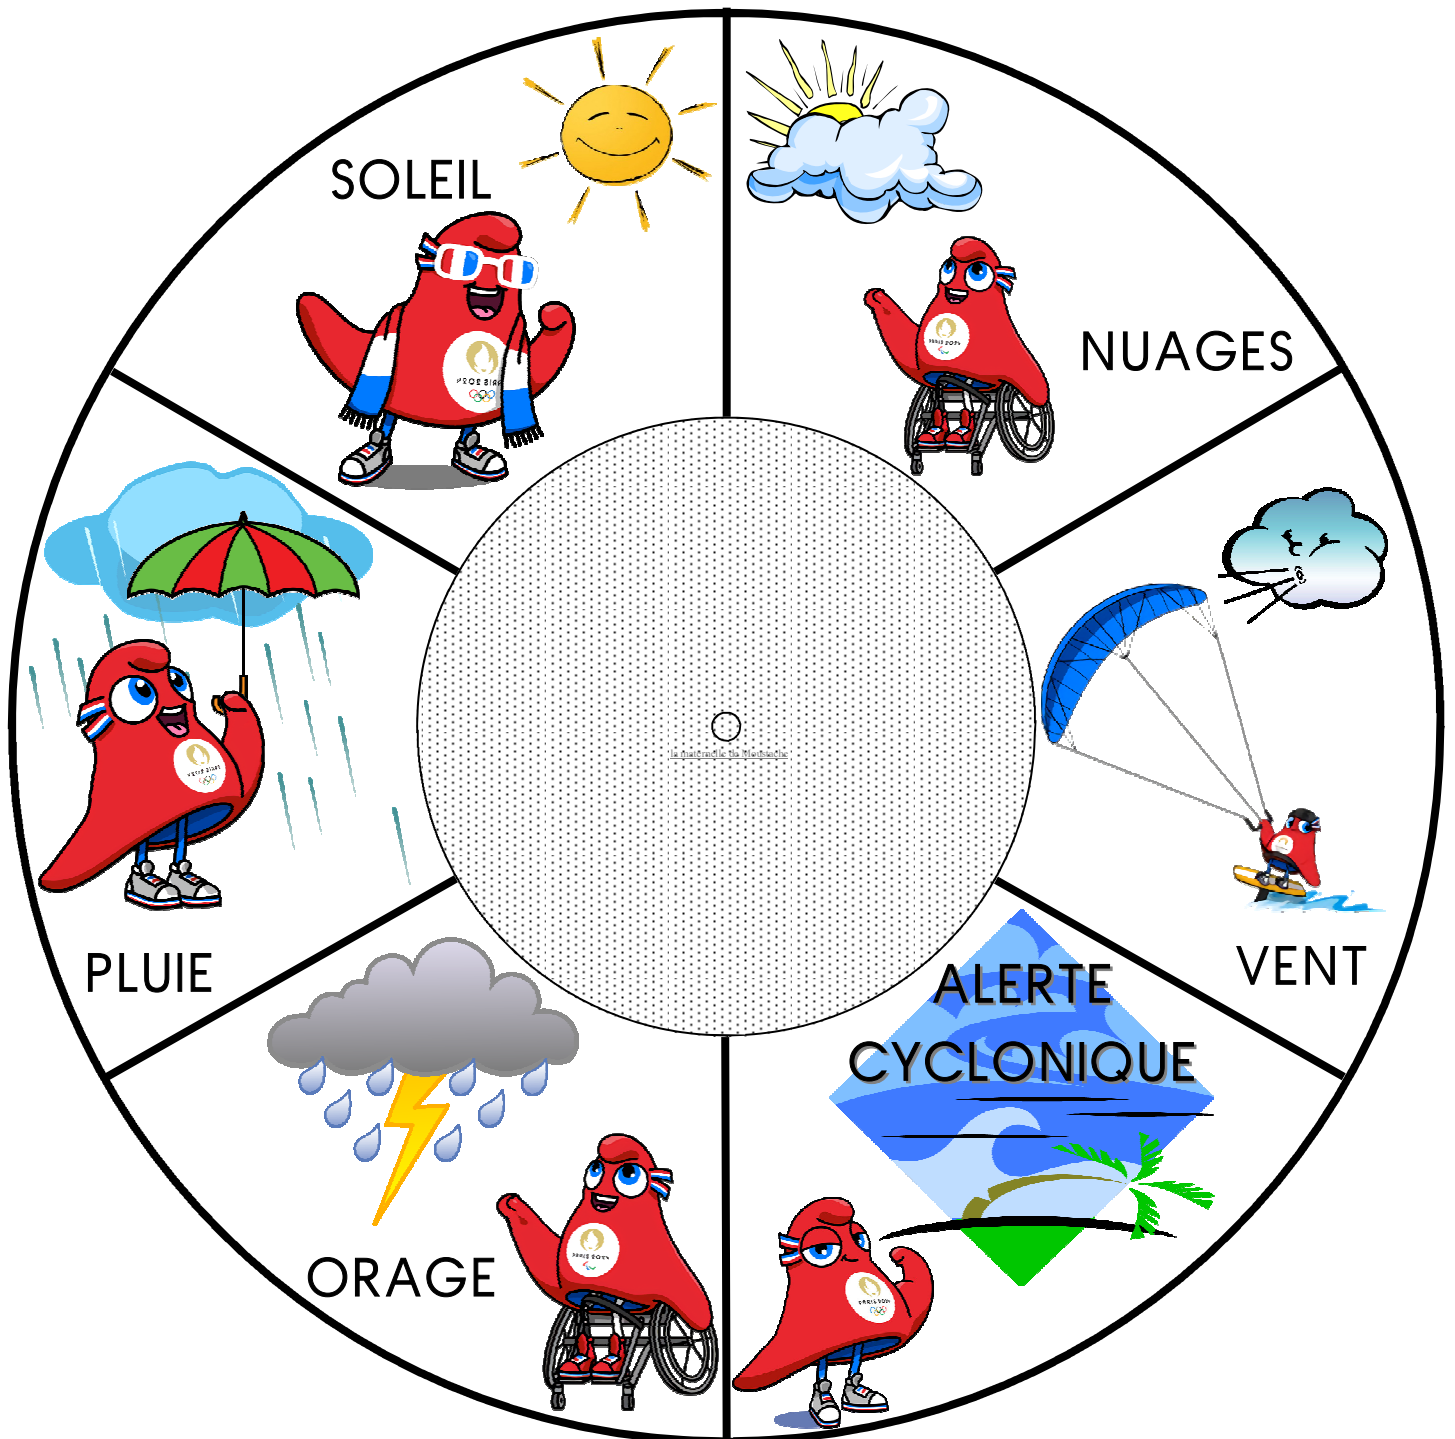

# MÉTÉO DES JEUX OLYMPIQUES

# Deux versions : métropole et DOM-TOM

Dans un premier temps, il est possible de n'utiliser qu'une seule flèche, puis deux (par exemple : pluie + vent).  
Fixer les flèches avec une attache parisienne.