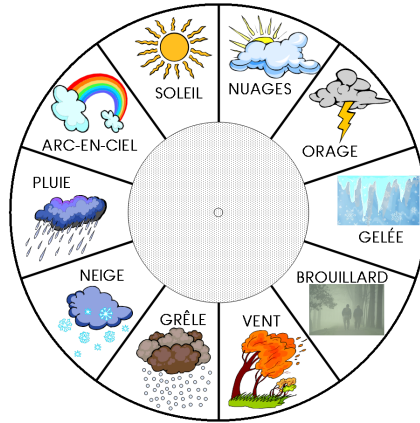

MÉTÉO

SEMAINE DU

AU

Trace une flèche sur la roue et colorie la colonne du thermomètre.

LUNDI