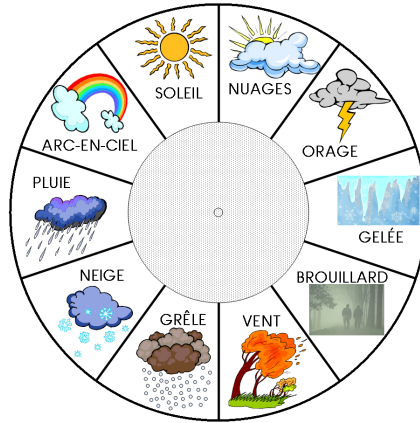

MÉTÉO

SEMAINE DU

AU

Trace une flèche sur la roue et colorie la colonne du thermomètre.

LUNDI

MARDI

MERCREDI

JEUDI

VENDREDI

SAMEDI

DIMANCHE