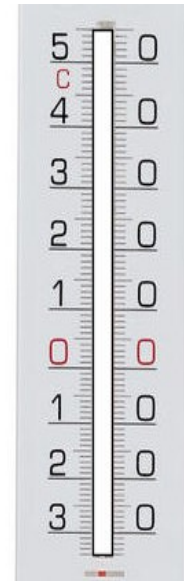

# MÉTÉO

SEMAINE DU ..... AU .....

Trace une flèche sur la roue et colorie la colonne du thermomètre.

**LUNDI**

**MARDI**

**MERCREDI**

**JEUDI**

**VENDREDI**

**SAMEDI**

**DIMANCHE**