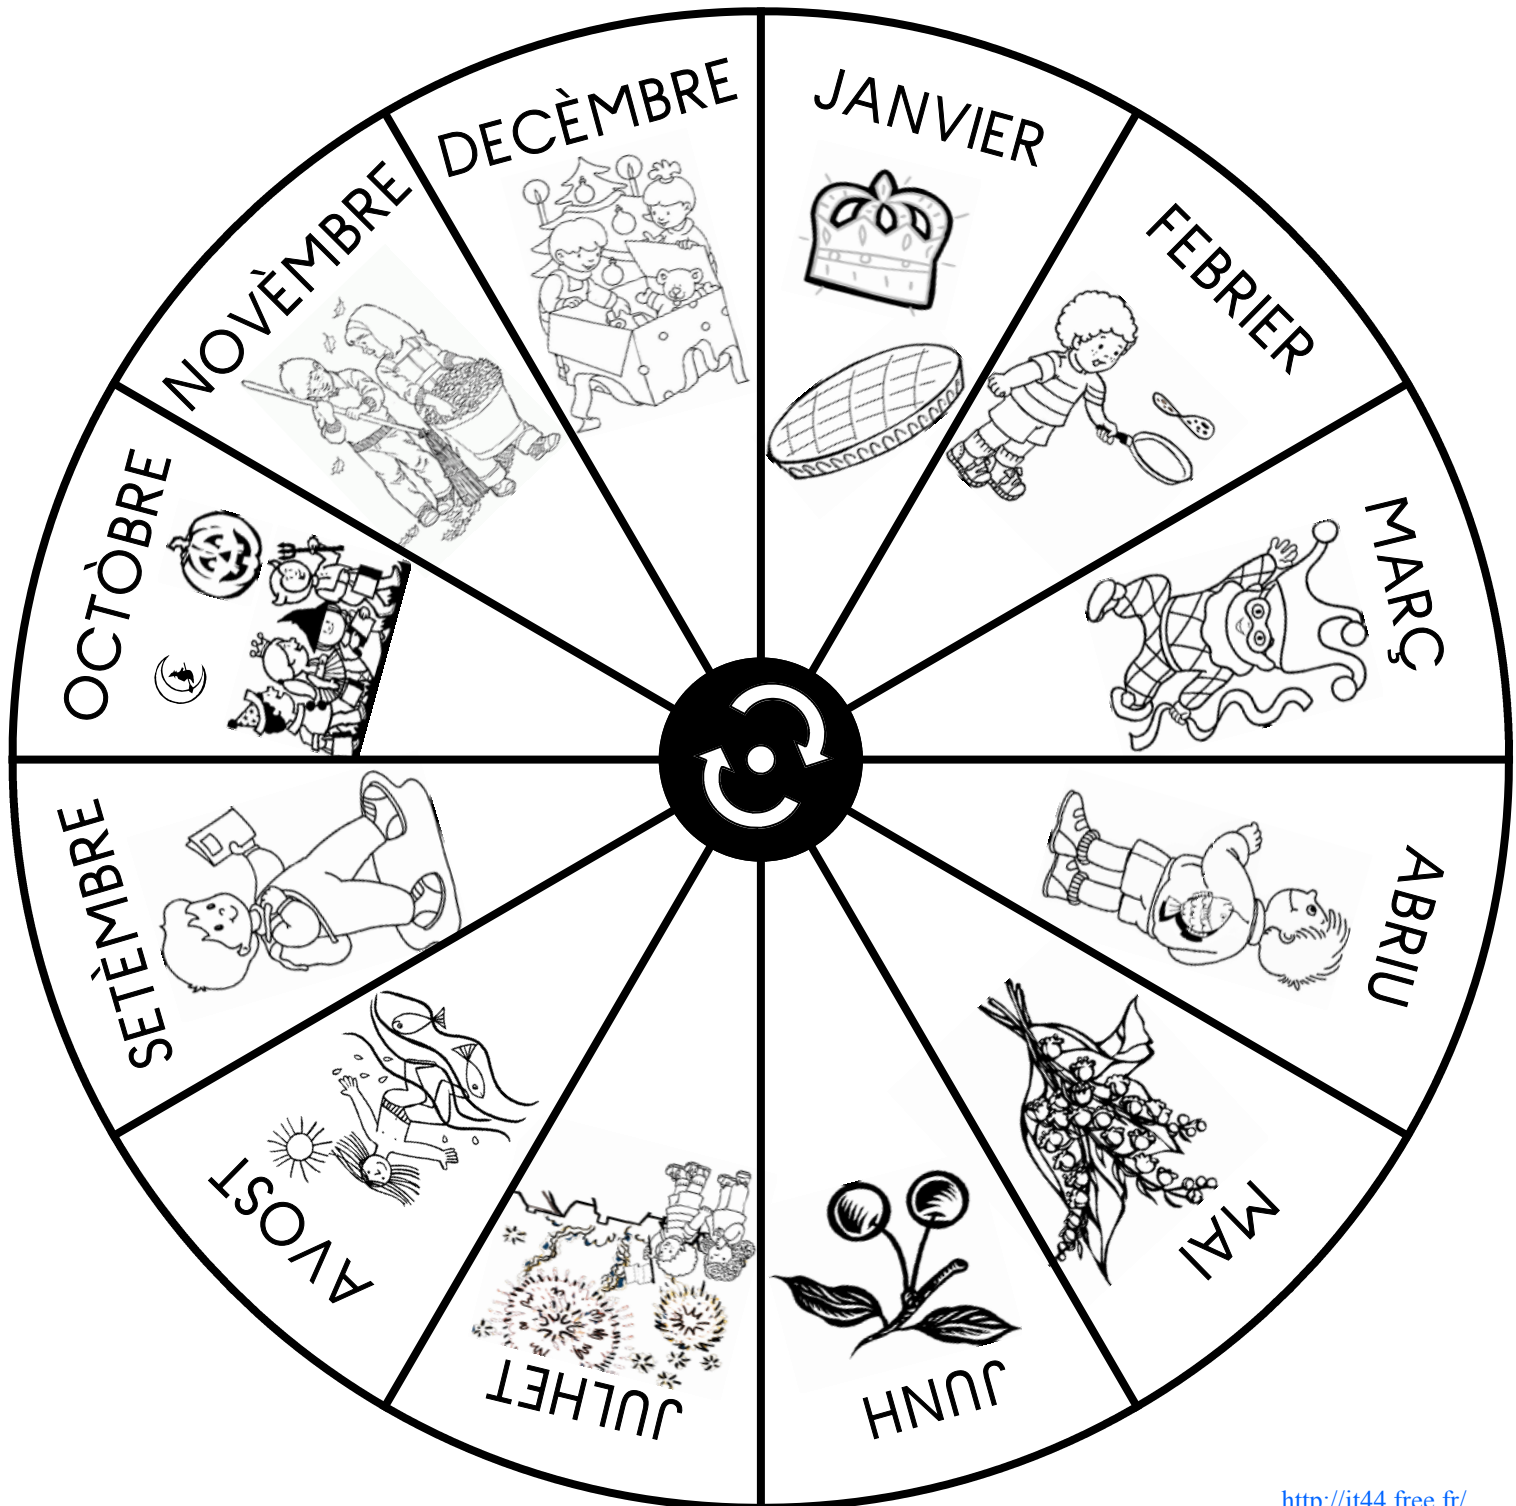

# LO RELÔTGE DEI MES

## Siam au mes de

↑      ↑  
Découper les bords du triangle.  
Placer le disque des mois ici.  
Fixer par une attache parisienne.

# LA RÒDA DEI MES