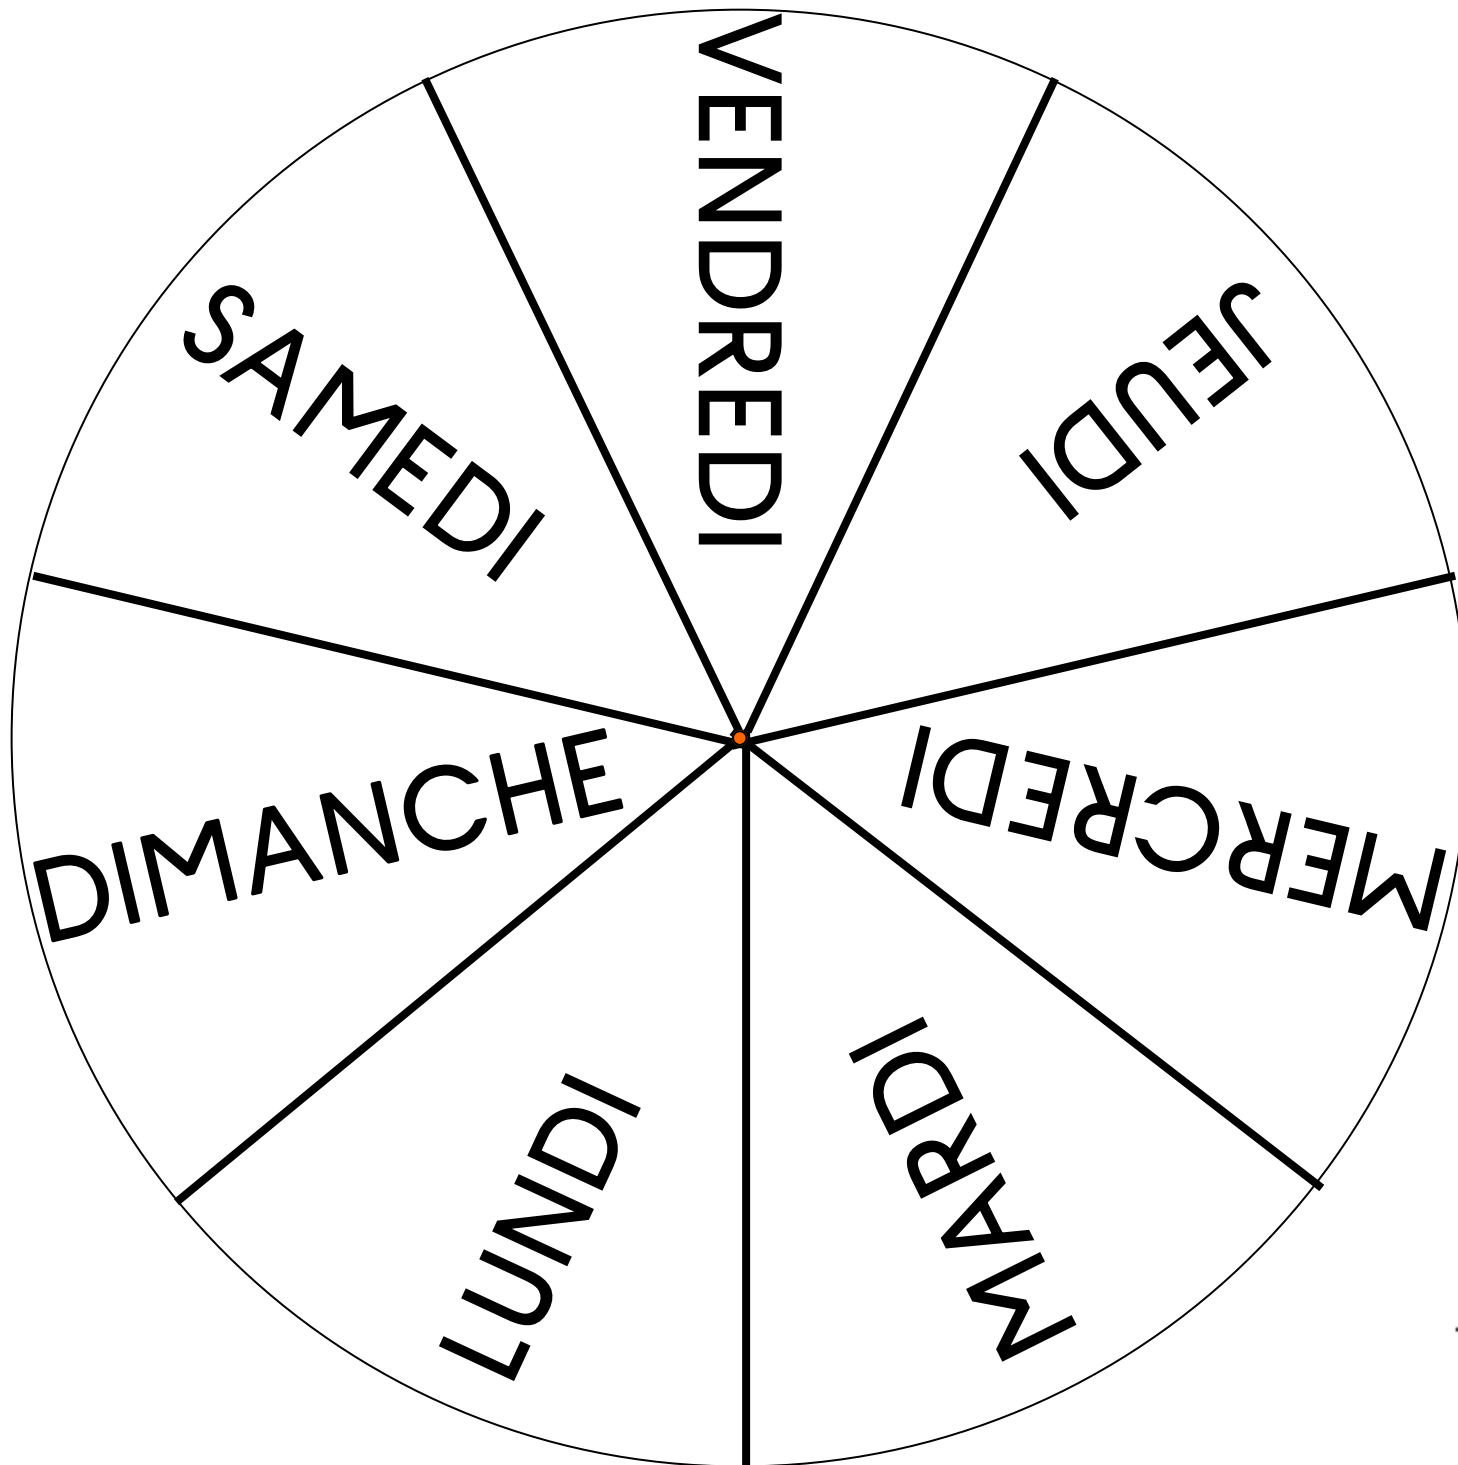

**HIER**

**C'ÉTAIT**

**LA ROUE  
DE LA  
SEMAINE**

**AUJOURD'HUI**

**C'EST**

**DEMAIN**

**CE SERA**

- Photocopier sur du A3
- Consolider et plastifier
- Découper les pointillés de la page 1
- Utiliser une attache parisienne comme axe.

*Modèle librement inspiré de la roue du temps parue dans La Classe Maternelle (n°114 - 12/2002).*

<http://jt44.free.fr/>